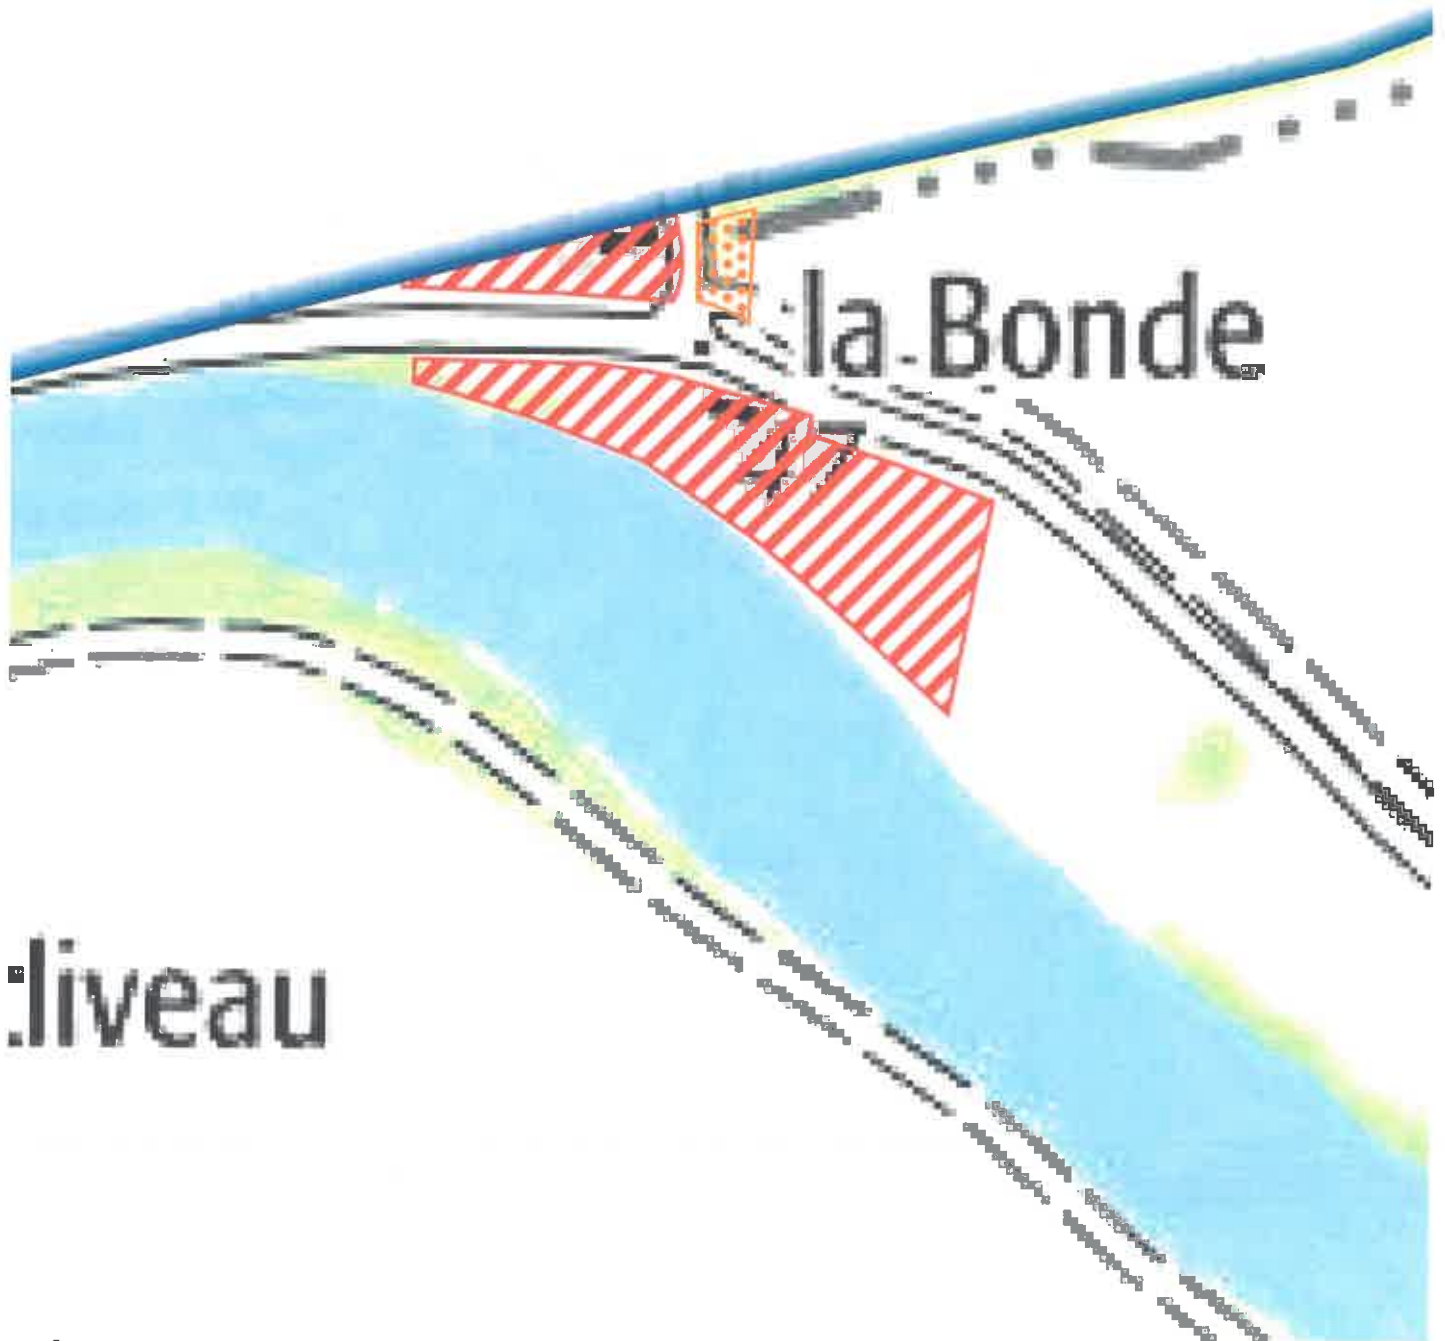

Zones contaminées
par les termites ou susceptibles de l'être
SAVONNIERES
(La Bonde)
Plan de situation

Annexé à
l'arrêté
préfectoral
du

17 DEC. 2021

niveau

Légende

Zonage

-  susceptible de l'être
-  Contaminé

Echelle: 1/2500